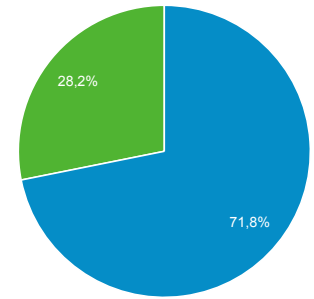

Visión general de la audiencia

Todos los usuarios
100,00 % Usuarios

1 sept. 2020 - 30 sept. 2020

Visión general

■ New Visitor ■ Returning Visitor

Ciudad	Usuarios	% Usuarios
1. Guadalajara	638	35,35 %
2. Zapopan	255	14,13 %
3. (not set)	134	7,42 %
4. Tlaquepaque	99	5,48 %
5. Mexico City	66	3,66 %
6. Hacienda Santa Fe	46	2,55 %
7. San Agustin	30	1,66 %
8. Washington	28	1,55 %
9. Ameca	28	1,55 %
10. Zapote del Valle	26	1,44 %