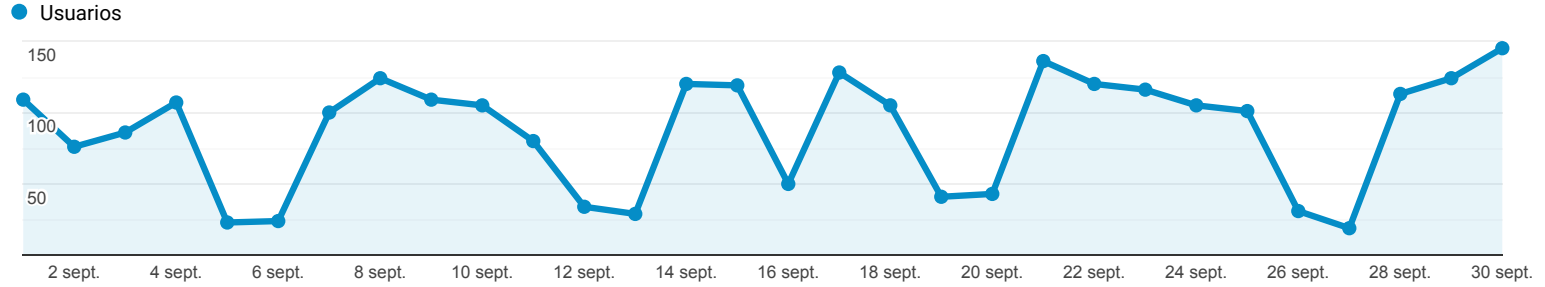

Visión general de la audiencia

Todos los usuarios
100,00 % Usuarios

1 sept. 2020 - 30 sept. 2020

Visión general

■ New Visitor ■ Returning Visitor

Ciudad	Usuarios	% Usuarios
1. Guadalajara	638	35,35 %
2. Zapopan	255	14,13 %
3. (not set)	134	7,42 %
4. Tlaquepaque	99	5,48 %
5. Mexico City	66	3,66 %
6. Hacienda Santa Fe	46	2,55 %
7. San Agustin	30	1,66 %
8. Washington	28	1,55 %
9. Ameca	28	1,55 %
10. Zapote del Valle	26	1,44 %